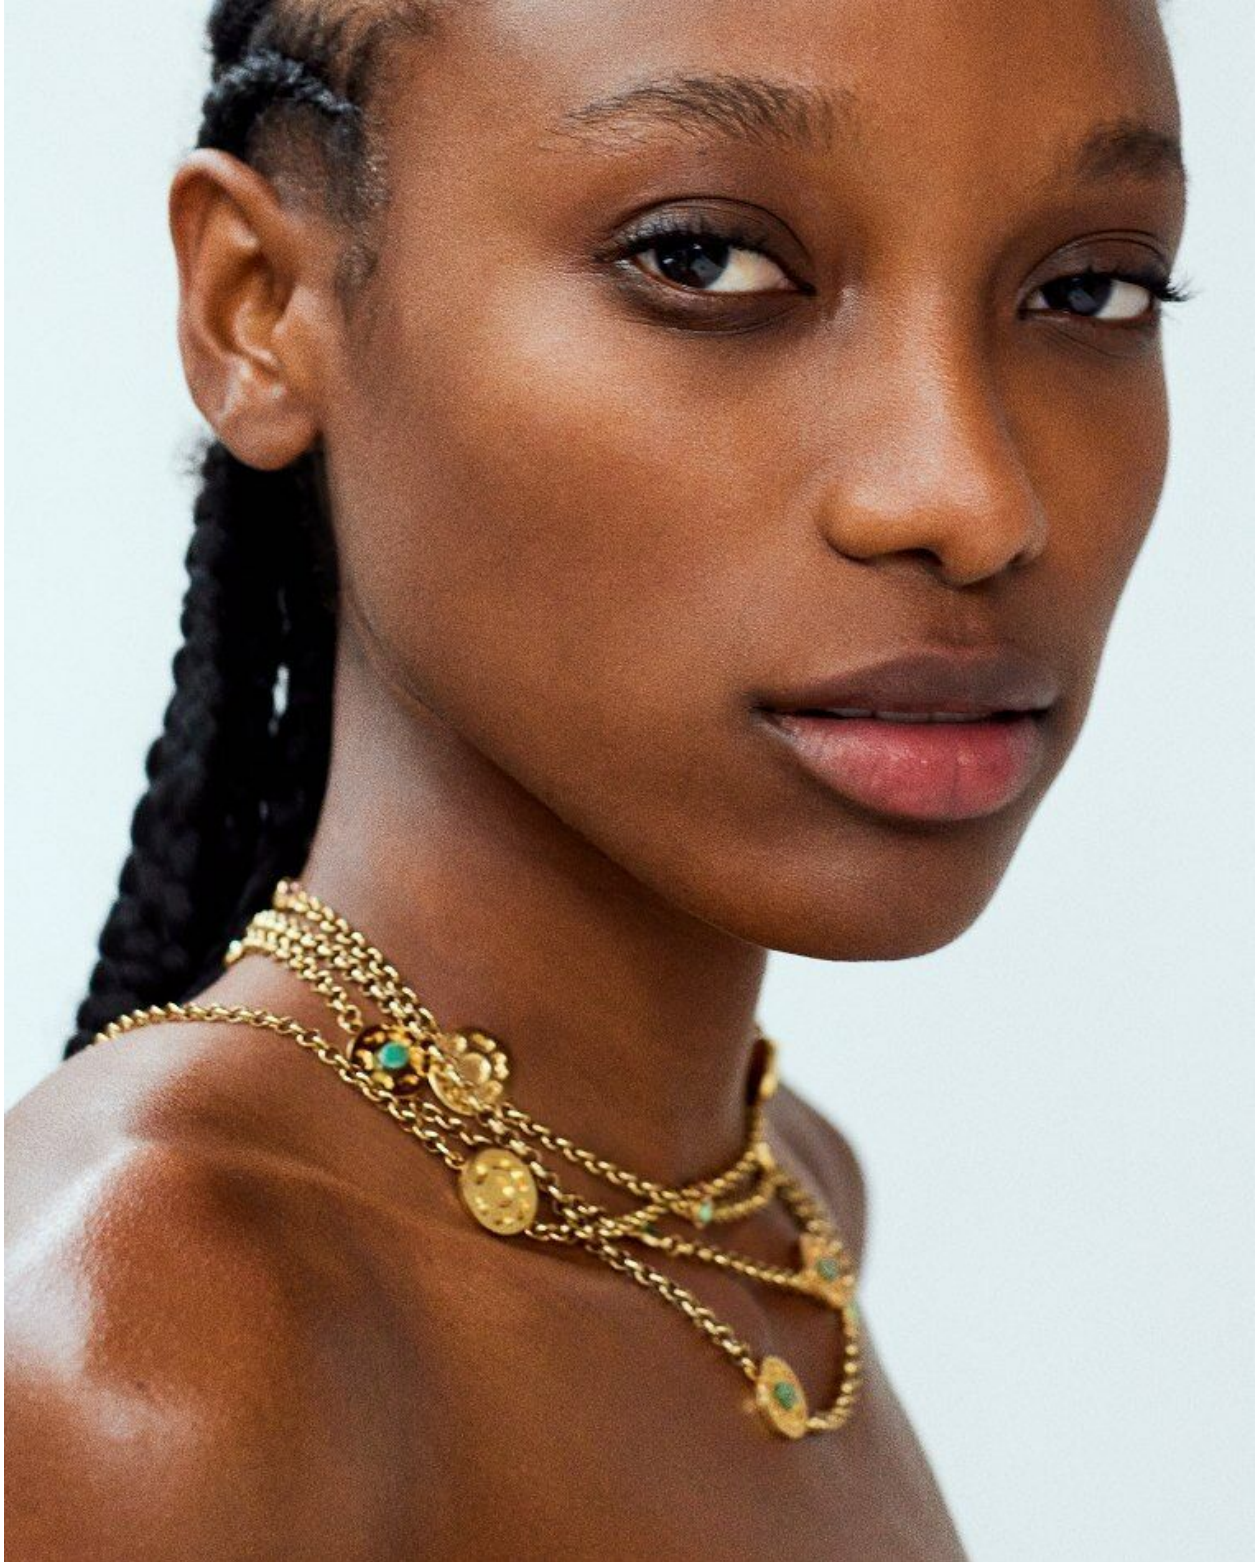

NATHALY QUINONES

height 178 cm · bust 80 cm · waist 61 cm · hips 90 cm · dress 36
shoes size 40 · hair brown · eyes brown